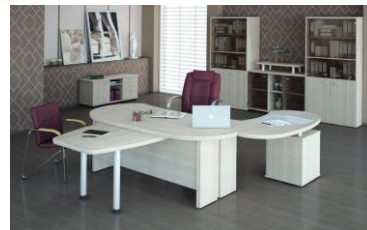

ДИРЕКТОР

Преимущества коллекции:

- 1) Классический стиль, элегантность и строгий дизайн, высокое качество исполнения мебели создают приятную атмосферу и комфортно организуют пространство, предназначенное для работы руководителя.
- 2) Рациональный модельный ряд позволяет создавать оригинальные и удобные кабинеты.
- 3) Специальное меламиновое покрытие, используемое в коллекции, значительно увеличивает срок службы мебели и облегчает уход за ней. Оно имеет высокую износостойкость, обладает повышенной стойкостью к стиранию, влаге, воздействию бытовых химических соединений, высоких температур и практически не изменяет своих свойств под воздействием солнечного света.
- 4) В коллекции офисной мебели «Директор» можно создавать удобные переговорные и конференционные зоны любых размеров за счет комбинаторики функциональных элементов.
- 5) Отличительная черта коллекции – сдвоенные столешницы и опоры стола, которые, помимо внешней респектабельности и солидности, придают конструкции высокую прочность и надежность.
- 6) Это мебель для рачительных и экономных руководителей